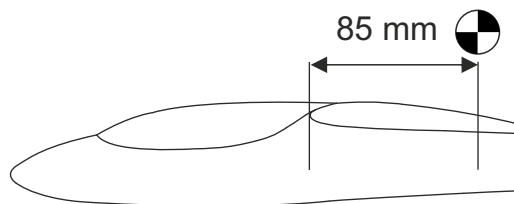

SMYK 0.8 M

Pow.

13 dcm²

820 MM

660 MM

190 G

RG 15 MODYF

SPRINT 1.3 M

Pow.

18 dcm²

1300 MM

840 MM

330 G

RG 15 MODYF

FREGATA V 2.0 M

 **Modelot**

Pow.

31 dcm²

2000 MM

1040 MM

700 G

RG 15 MODYF

FREGATA T 2.0 M

 **Modelot**

Pow.

31 dcm²

2000 MM

1200 MM

800 G

HN special 7%

ALBATROS 2.5 M

 **Modelot**