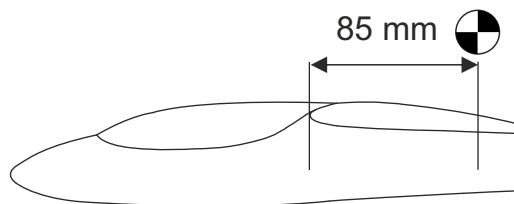

Pow.

18 dcm²

1300 MM

840 MM

330 G

RG 15 MODYF

FREGATA V 2.0 M

 **Modelot**

Pow.

31 dcm²

2000 MM

1040 MM

700 G

RG 15 MODYF

FREGATA T 2.0 M

 **Modelot**

Pow.

31 dcm²

2000 MM

1200 MM

800 G

HN special 7%

ALBATROS 2.5 M

 **Modelot**