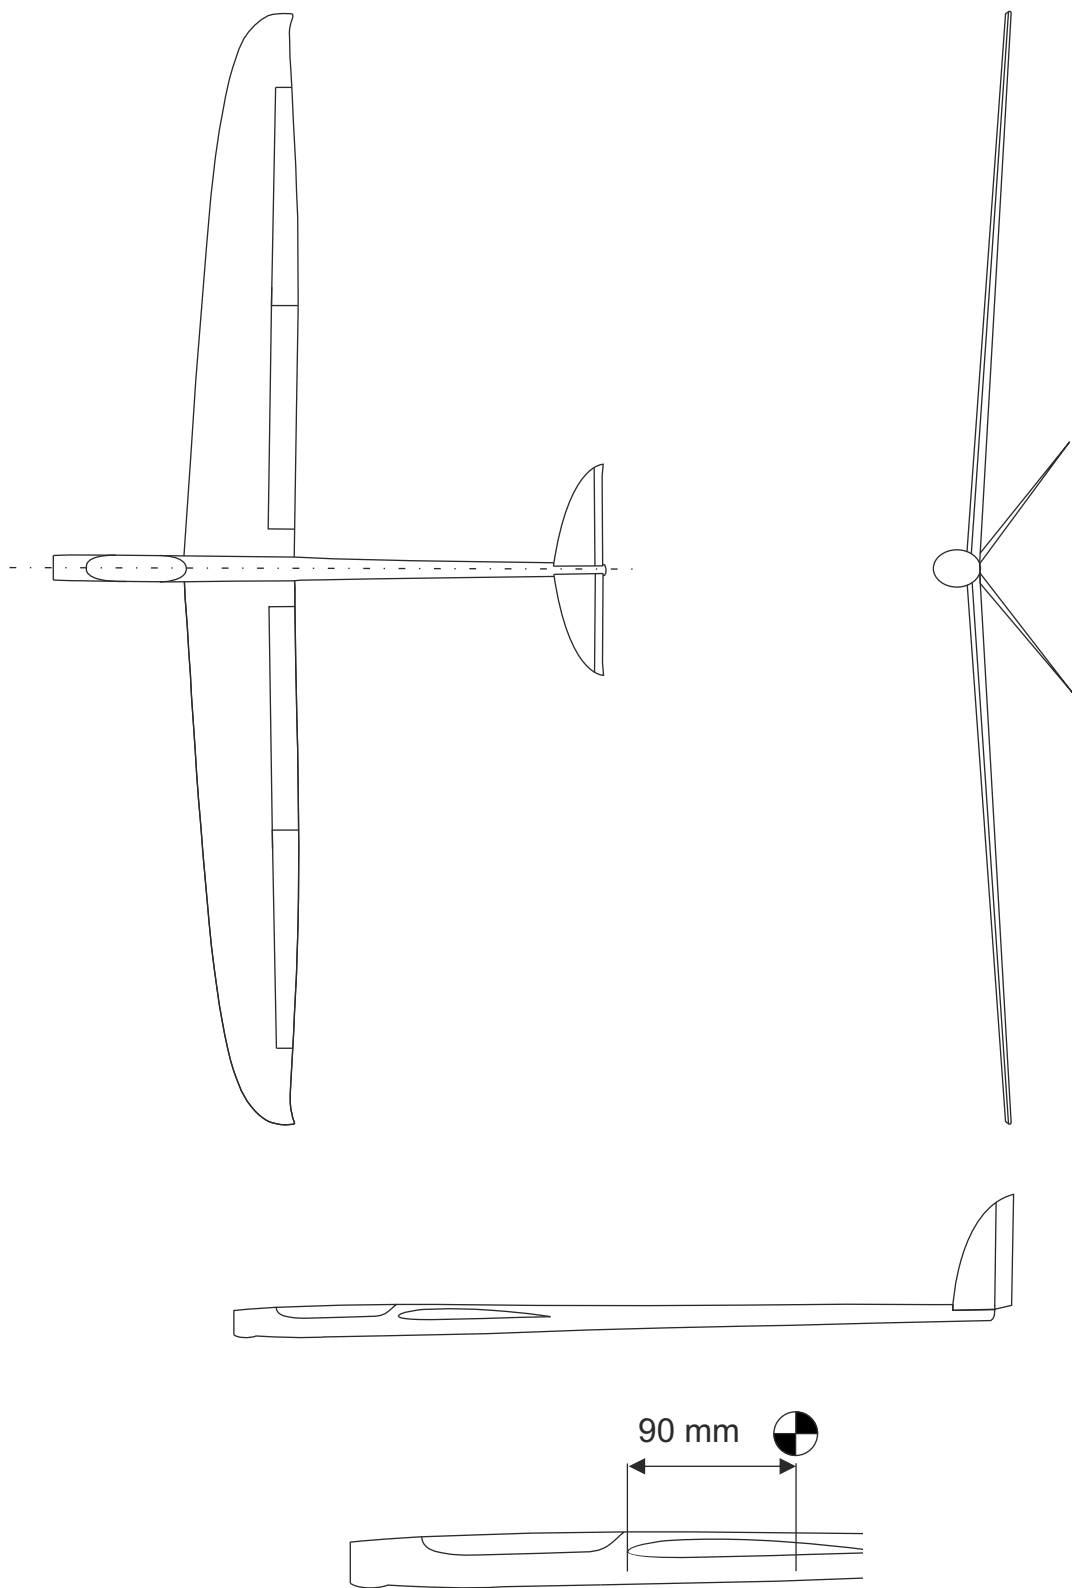

Pow.

31 dcm²

2000 MM

1200 MM

800 G

HN special 7%

ALBATROS 2.5 M

 **Modelot**

Pow.

53 dcm²

3000 MM

1560 MM

1650 G

RG 15 MODYF

JASKÓŁKA 2.5 M

 **Modelot**

Pow.

42 dcm²

2600 MM

1300 MM

1300 G

HN special 7,5%

PIXEL 2 M

 **Modelot**

Pow.

39 dcm²

2000 MM

1150 MM

700 G

HN-1033