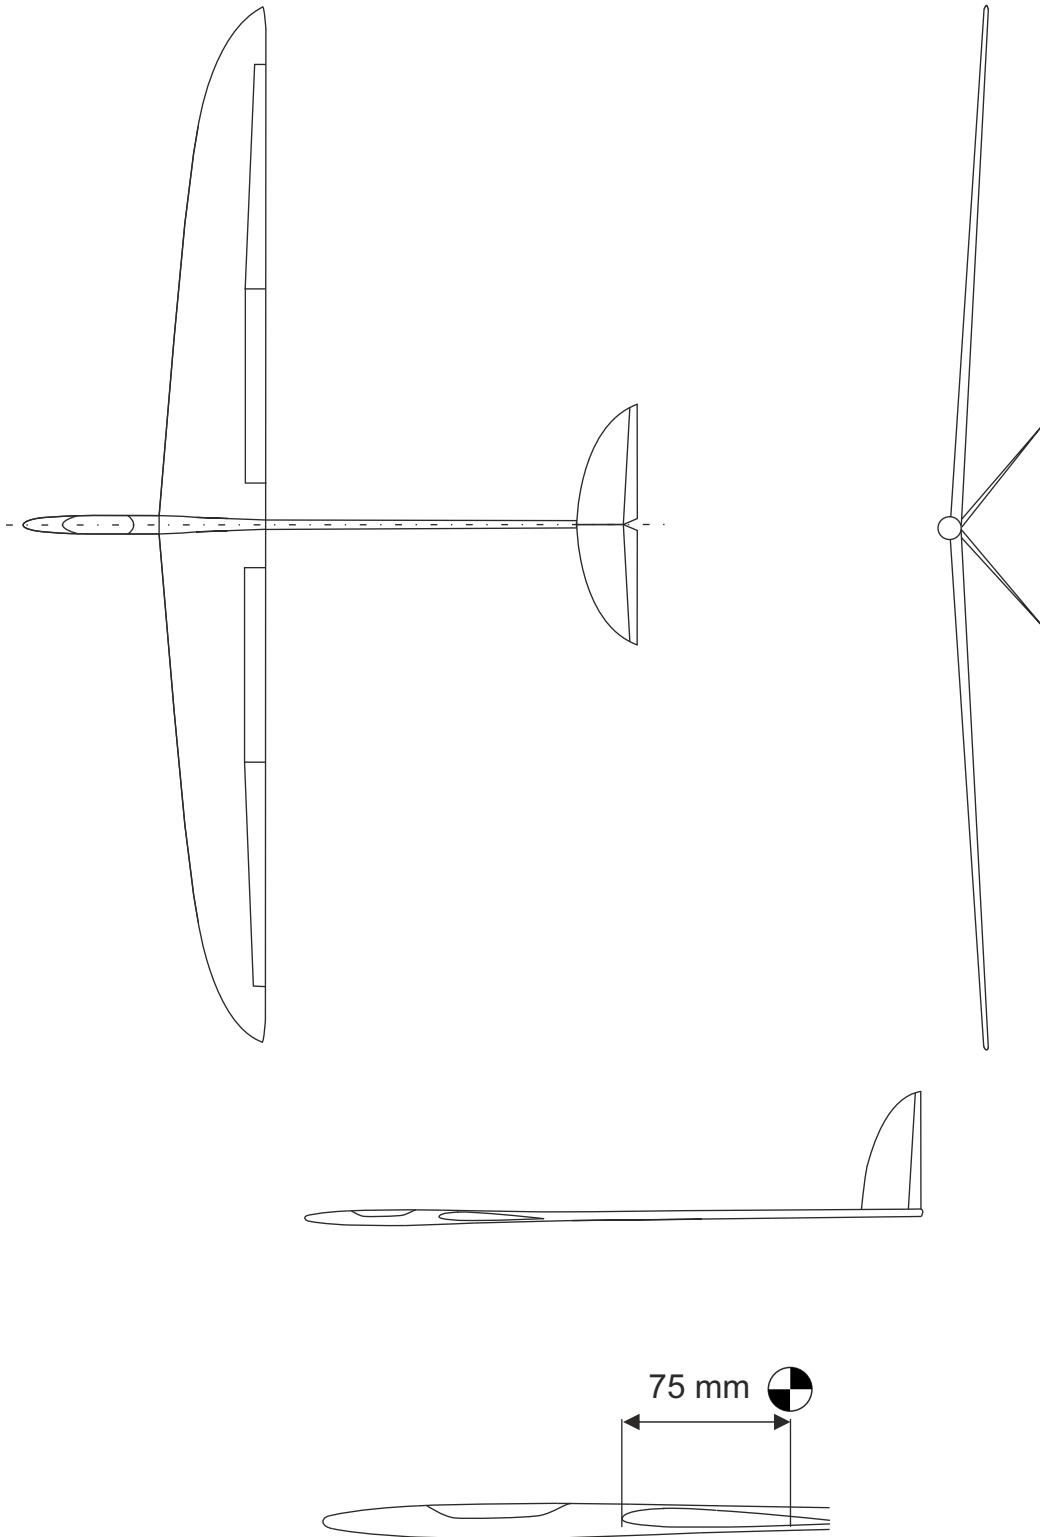

Pow.

31 dcm²

2000 MM

1040 MM

700 G

RG 15 MODYF

FREGATA T 2.0 M

 **Modelot**

Pow.

31 dcm²

2000 MM

1040 MM

700 G

RG 15 MODYF

CZYŻYK 2,0 M

 **Modelot**

Pow.

31 dcm²

2000 MM

1200 MM

800 G

HN special 7%

ALBATROS 2.5 M

 **Modelot**