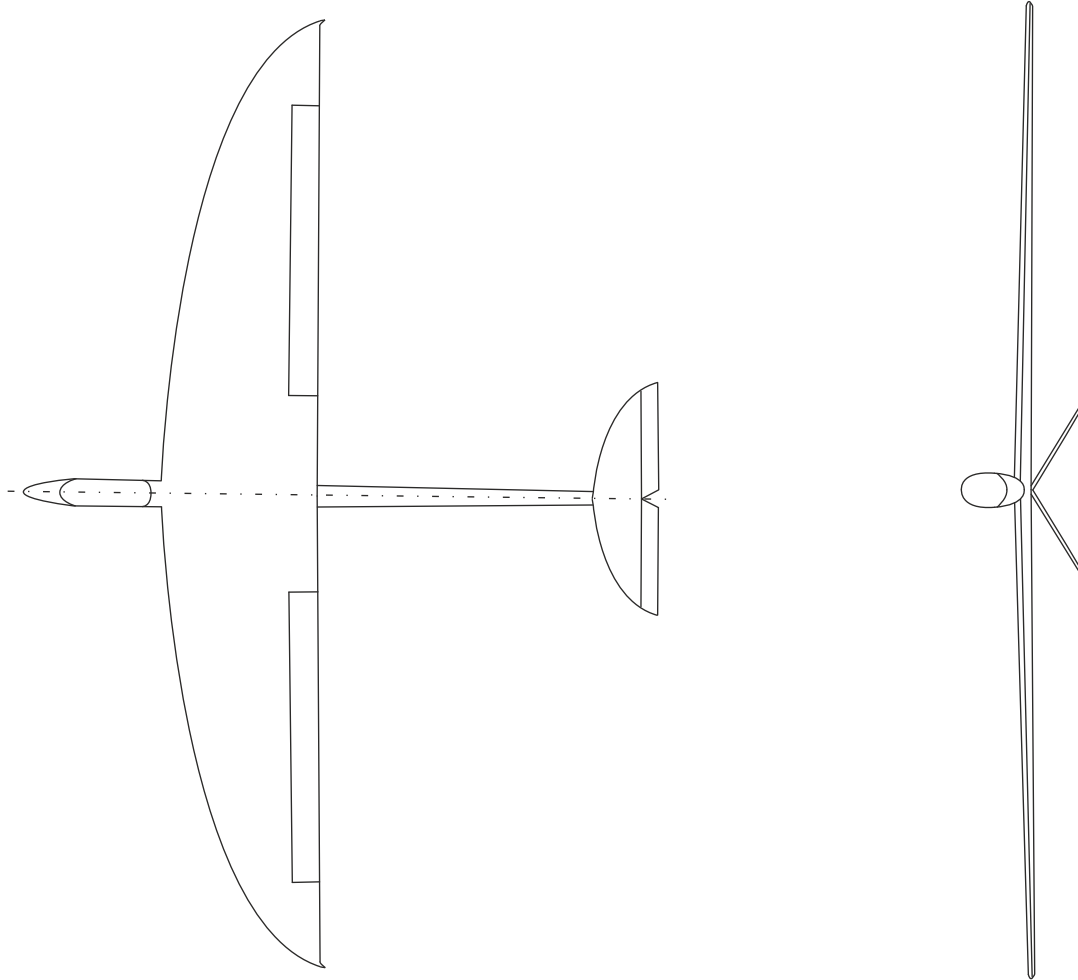

SMYK 0.8 M

Pow.

13 dcm²

820 MM

660 MM

190 G

RG 15 MODYF

SPRINT 1.3 M

Pow.

18 dcm²

1300 MM

840 MM

330 G

RG 15 MODYF

FREGATA V 2.0 M

 **Modelot**

Pow.

31 dcm²

2000 MM

1040 MM

700 G

RG 15 MODYF

FREGATA T 2.0 M

 **Modelot**

Pow.

31 dcm²

2000 MM

1200 MM

800 G

HN special 7%

ALBATROS 2.5 M

 **Modelot**