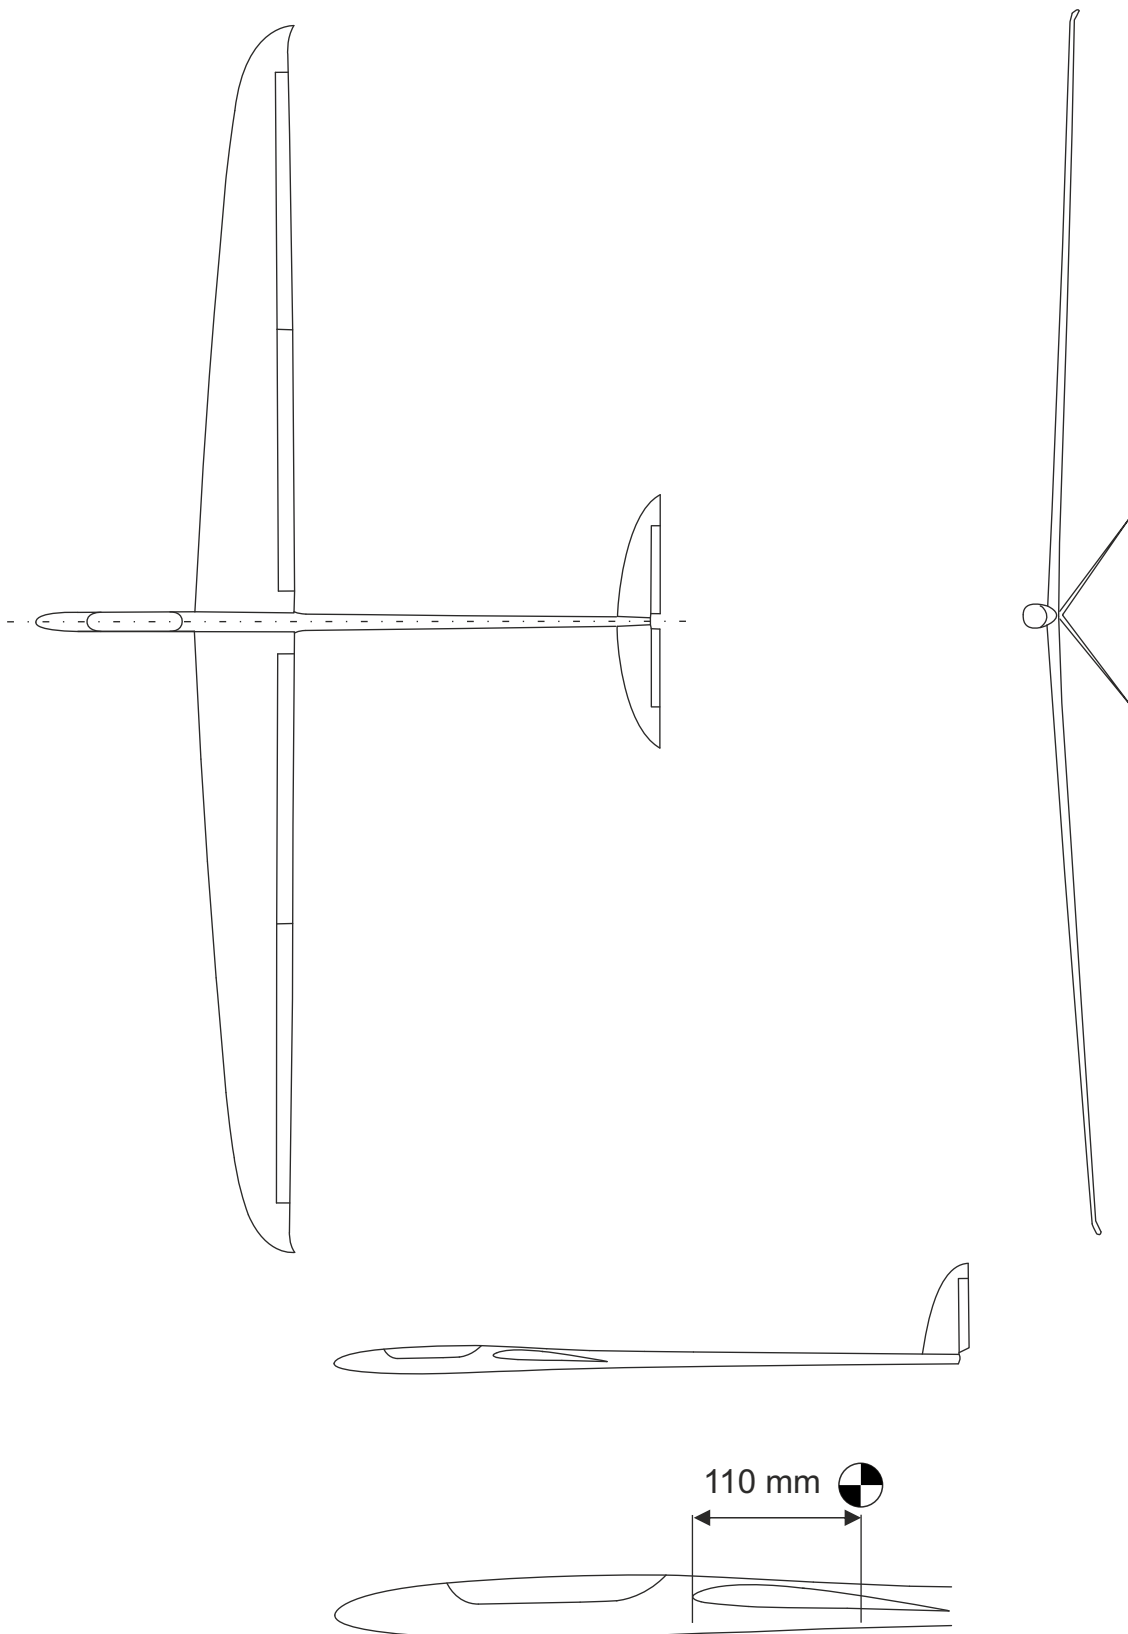

Pow.

31 dcm²

2000 MM

1200 MM

800 G

HN special 7%

ALBATROS 2.5 M

 **Modelot**

Pow.

42 dcm²

2600 MM

1300 MM

1300 G

HN special 7,5%

BARAKUDA 3 M

 **Modelot**

Pow.

53 dcm²

3000 MM

1560 MM

1650 G

RG 15 MODYF

JASKÓŁKA 2.5 M

 **Modelot**

Pow.

42 dcm²

2600 MM

1300 MM

1300 G

HN special 7,5%

PIXEL 2 M

 **Modelot**