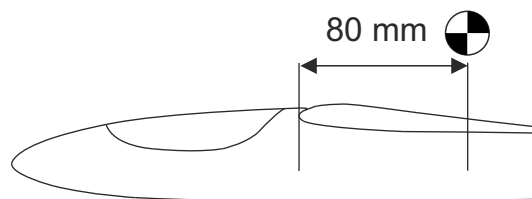

SMYK 0.8 M

Pow.

13 dcm²

820 MM

660 MM

190 G

RG 15 MODYF

SPRINT 1.3 M

Pow.

18 dcm²

1300 MM

840 MM

330 G

RG 15 MODYF

FREGATA V 2.0 M

 **Modelot**

Pow.

31 dcm²

2000 MM

1200 MM

800 G

HN special 7%

ALBATROS 2.5 M

 **Modelot**