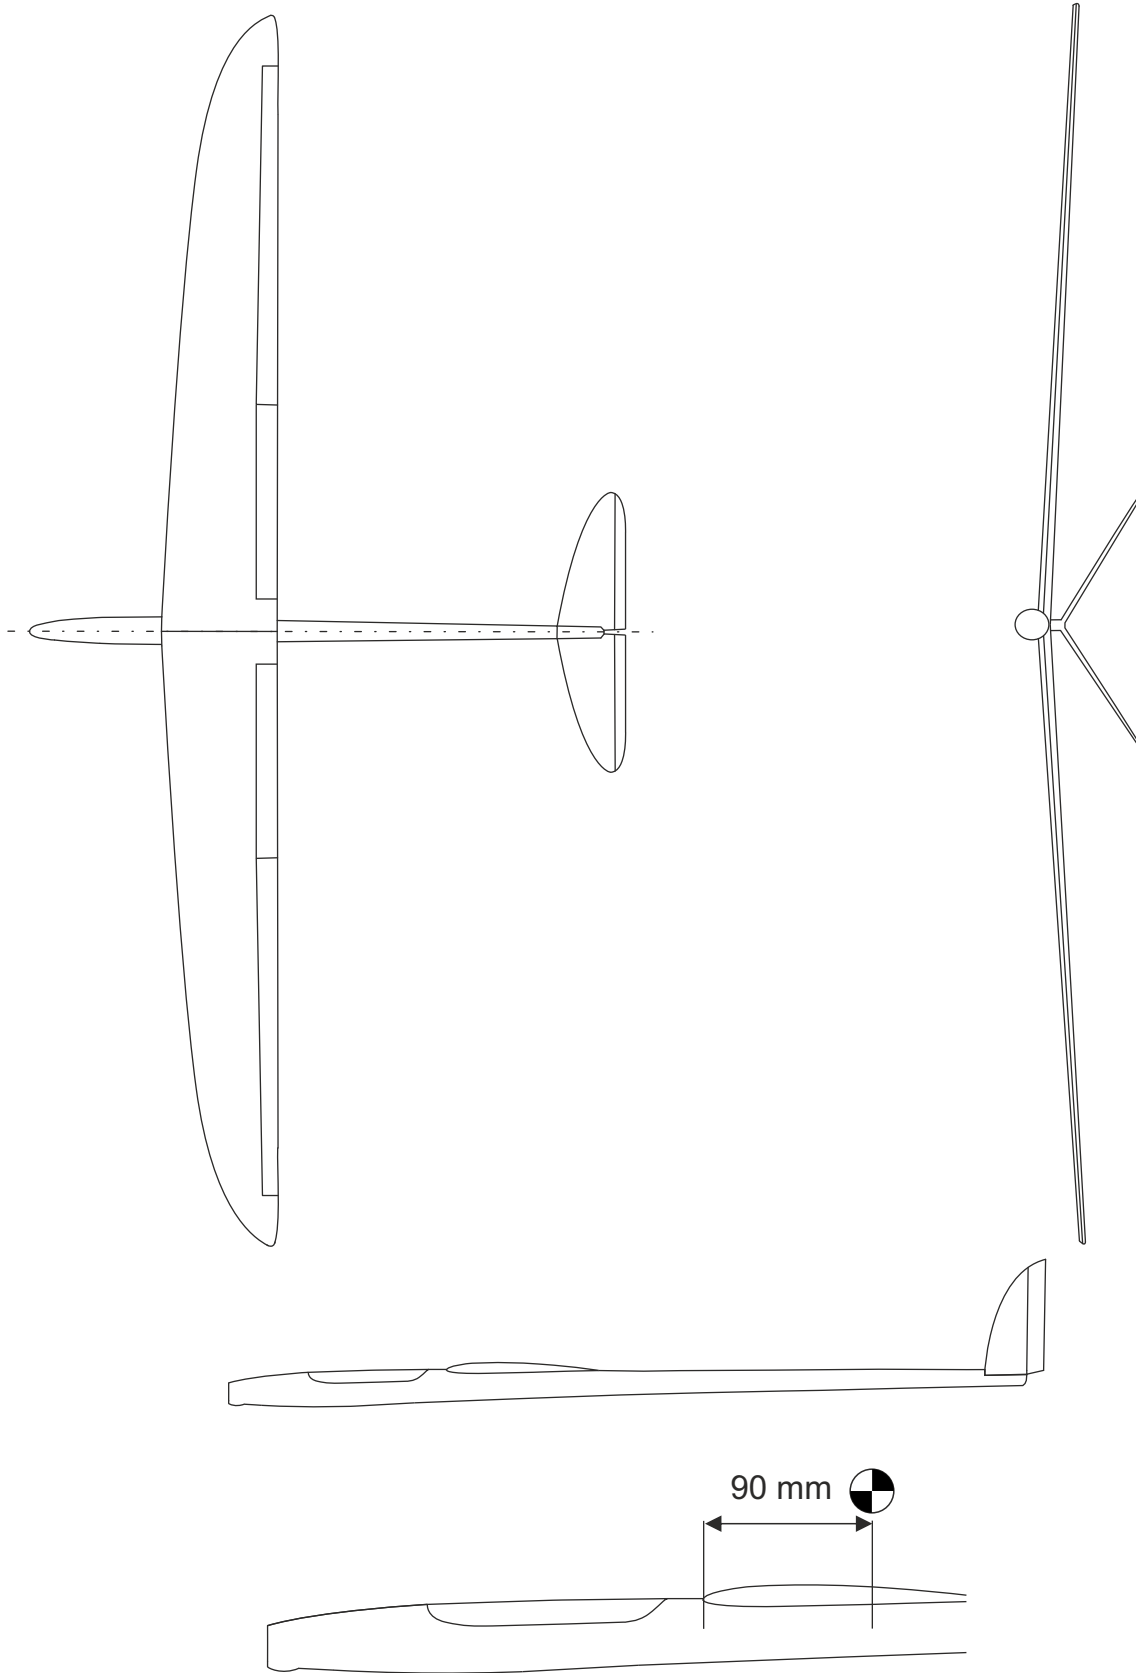

Pow.

31 dcm²

2000 MM

1200 MM

800 G

HN special 7%

ALBATROS 2.5 M

 **Modelot**

Pow.

42 dcm²

2600 MM

1300 MM

1300 G

HN special 7,5%

BARAKUDA 3 M

 **Modelot**